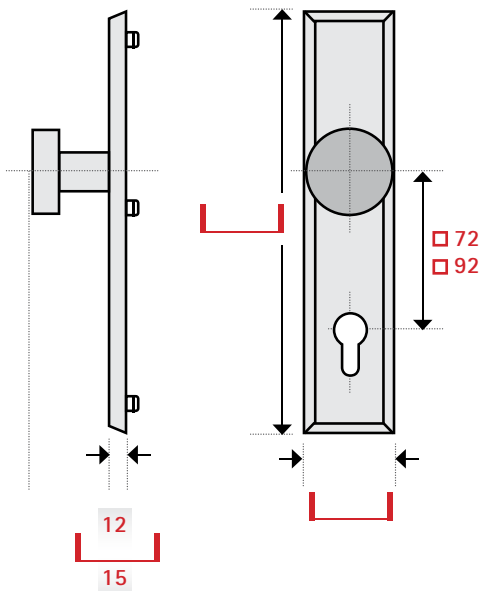

Alle Maße in mm

Notizen:

SCHLOSSRICHTUNG: DIN L | DIN R

INFO: Tragen Sie in die roten Felder Ihre Maße ein!

SICHERHEITSBESCHLAG

SICHERHEITSROSETTE FÜR HOLZTÜREN

SICHERHEITSROSETTE FÜR METALLTÜREN

INFO: Tragen Sie in die roten Felder Ihre Maße ein! **Alle Maße in mm.**