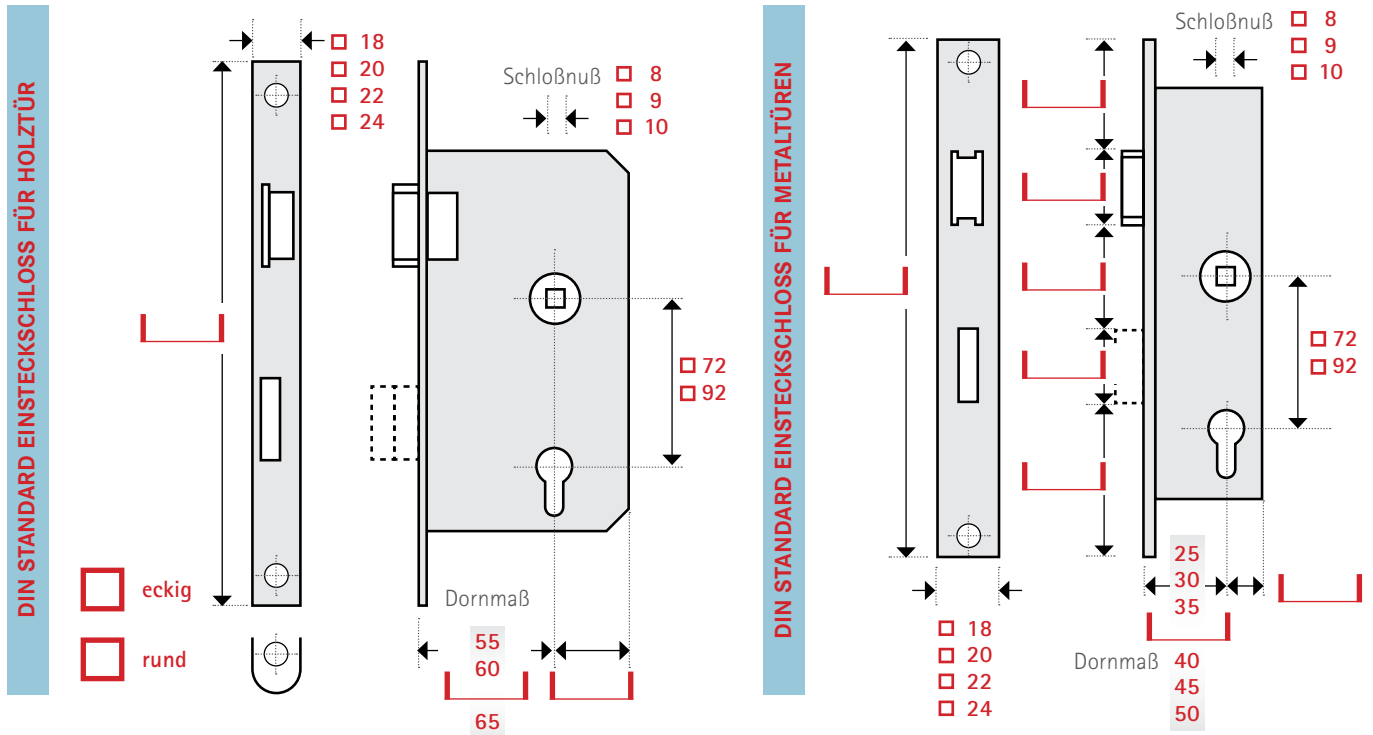

Alle Maße in mm

Notizen:

SCHLOSSRICHTUNG: DIN L | DIN R

INFO: Tragen Sie in die roten Felder Ihre Maße ein!

SICHERHEITSBESCHLAG

SICHERHEITSROSETTE FÜR HOLZTÜREN

SICHERHEITSROSETTE FÜR METALLTÜREN

INFO: Tragen Sie in die roten Felder Ihre Maße ein! **Alle Maße in mm.**