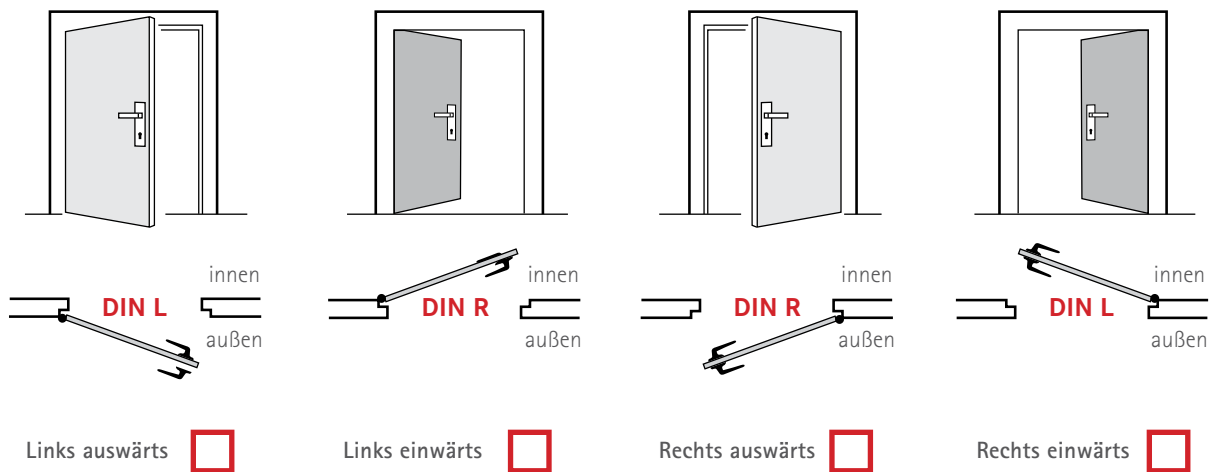

Alle Maße in mm

Notizen:

SCHLOSSRICHTUNG: DIN L | DIN R

INFO: Tragen Sie in die roten Felder Ihre Maße ein!

SICHERHEITSBESCHLAG

SICHERHEITSROSETTE FÜR HOLZTÜREN

SICHERHEITSROSETTE FÜR METALLTÜREN

INFO: Tragen Sie in die roten Felder Ihre Maße ein! **Alle Maße in mm.**