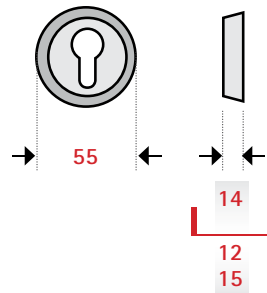

Alle Maße in mm

Notizen:

SCHLOSSRICHTUNG: DIN L | DIN R

INFO: Tragen Sie in die roten Felder Ihre Maße ein!

SICHERHEITSBESCHLAG

SICHERHEITSROSETTE FÜR HOLZTÜREN

SICHERHEITSROSETTE FÜR METALLTÜREN

INFO: Tragen Sie in die roten Felder Ihre Maße ein! **Alle Maße in mm.**