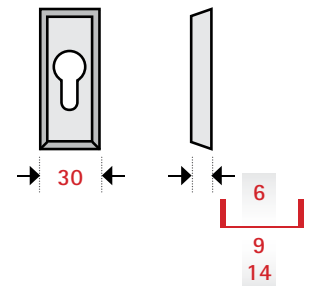

Alle Maße in mm

Notizen:

SCHLOSSRICHTUNG: DIN L | DIN R

INFO: Tragen Sie in die roten Felder Ihre Maße ein!

SICHERHEITSBESCHLAG

SICHERHEITSROSETTE FÜR HOLZTÜREN

SICHERHEITSROSETTE FÜR METALLTÜREN

INFO: Tragen Sie in die roten Felder Ihre Maße ein! **Alle Maße in mm.**