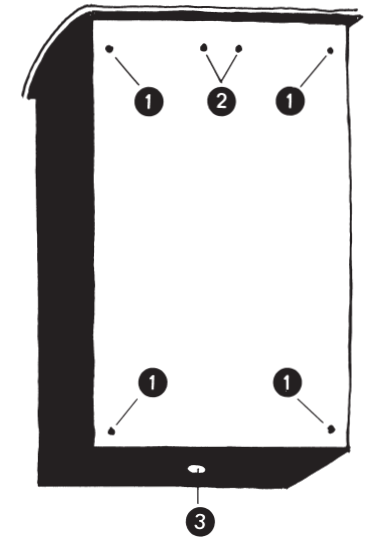

SafePost S14 • S24

Tillval • Optional extra Zuwahl • Option	
Bågstativ Arch stand Bogengestell Arceau	Stolpstativ Pole stand Pfostengestell Poteau

Stöd under gjutningen
Supporting the fixture while
the concrete sets.
Stütze unter dem Guss
Etau pour la fonte