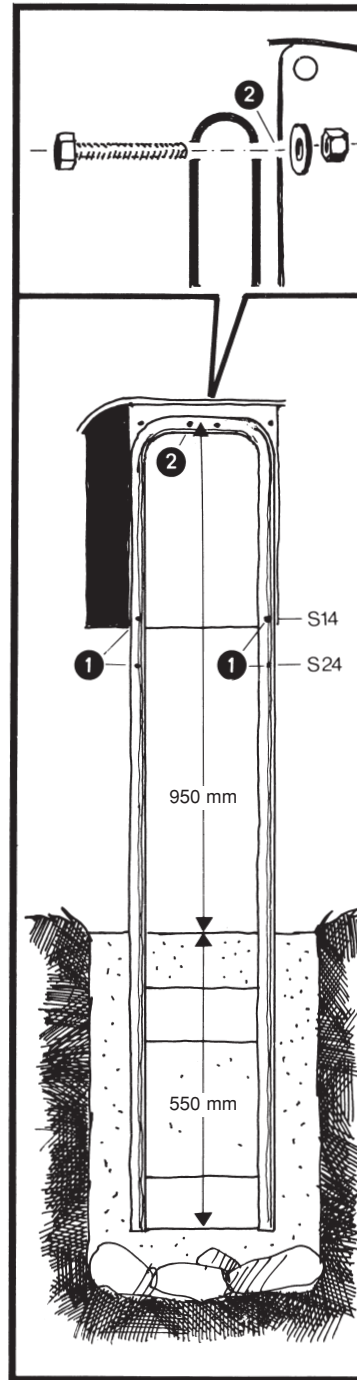

SafePost S14 • S24

Tillval • Optional extra Zuwahl • Option	
Bågstativ Arch stand Bogengestell Arceau	Stolpstativ Pole stand Pfostengestell Poteau

Stöd under gjutningen
Supporting the fixture while
the concrete sets.
Stütze unter dem Guss
Etau pour la fonte