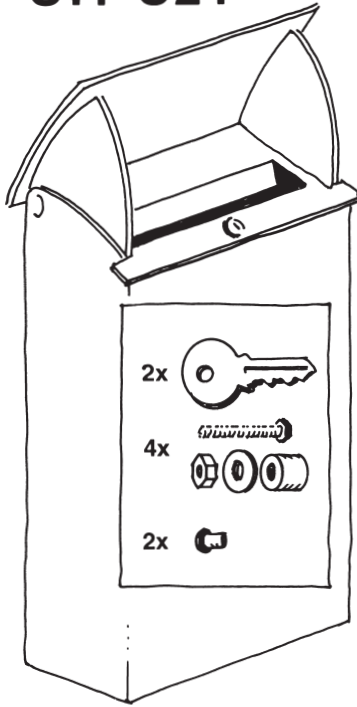

SafePost S14 • S24

Tillval • Optional extra Zuwahl • Option	
Bågstativ Arch stand Bogengestell Arceau	Stolpstativ Pole stand Pfostengestell Poteau

Stöd under gjutningen
Supporting the fixture while
the concrete sets.
Stütze unter dem Guss
Etau pour la fonte