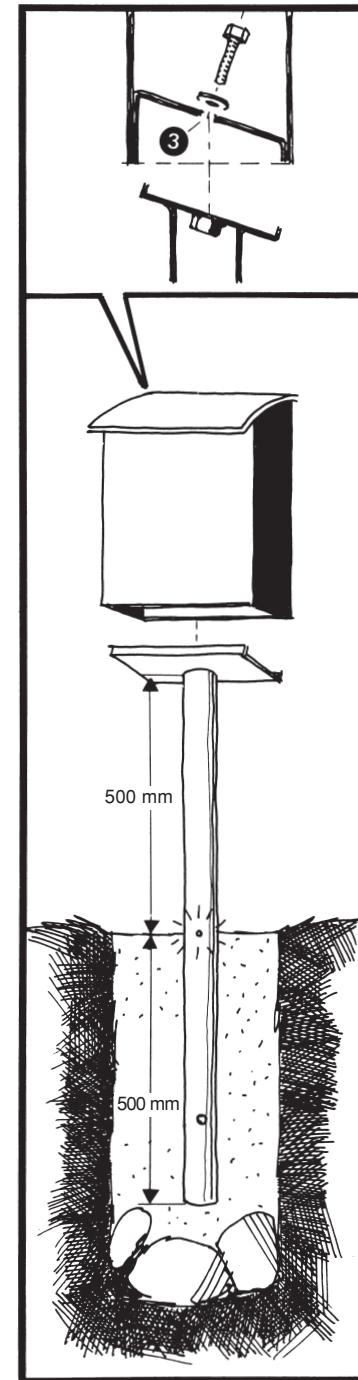

SafePost S14 • S24

Tillval • Optional extra Zuwahl • Option	
Bågstativ Arch stand Bogengestell Arceau	Stolpstativ Pole stand Pfostengestell Poteau

Stöd under gjutningen
Supporting the fixture while
the concrete sets.
Stütze unter dem Guss
Etau pour la fonte