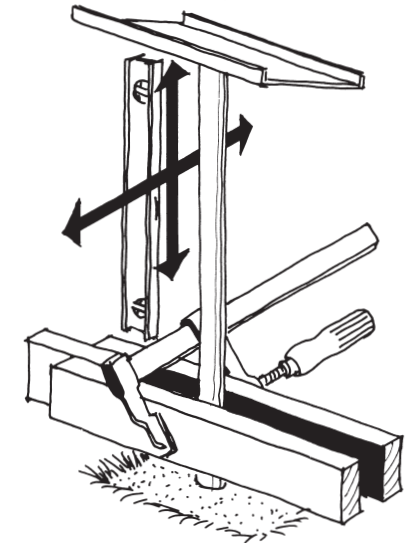

SafePost S14 • S24

Tillval • Optional extra Zuwahl • Option	
Bågstativ Arch stand Bogengestell Arceau	Stolpstativ Pole stand Pfostengestell Poteau

Stöd under gjutningen
Supporting the fixture while
the concrete sets.
Stütze unter dem Guss
Etau pour la fonte