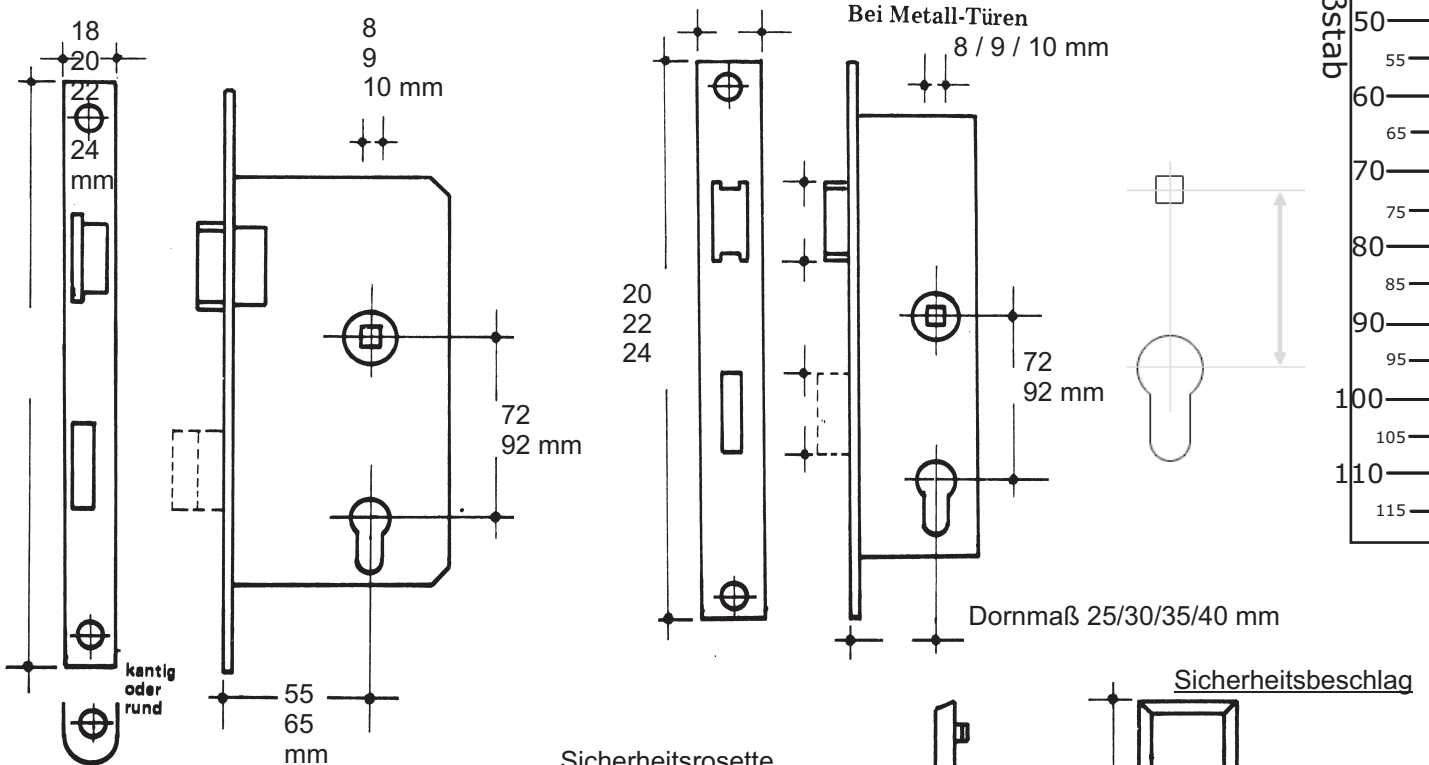

Maßblatt / Messhilfe Schösser und Beschläge

DIN-Standard-Einsteckschloss für Holztüren

Sicherheitsrosette für Holztüren

Sicherheitsrosette für Metalltüren

Links auswärts

Links einwärts

Rechts auswärts

Rechts einwärts