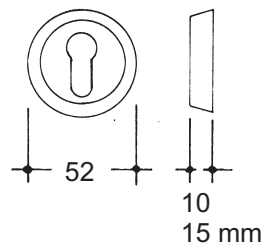

Maßblatt / Messhilfe Schösser und Beschläge

DIN-Standard-Einsteckschloss für Holztüren

Sicherheitsrosette für Holztüren

Sicherheitsrosette für Metalltüren

Links auswärts

Links einwärts

Rechts auswärts

Rechts einwärts

Schloß-Richtung
DIN Links
DIN Rechts

Infos auch auf www.wagner-sicherheit.de Online-Shop

oder rufen Sie an: Tel. 0931 / 7 05 88-0 FAX -88 Email: info@wagner-sicherheit.de

oder Schlüsseldienst am Rathaus Schlüssel-Wagner GmbH Tel. 13042 / FAX 18771