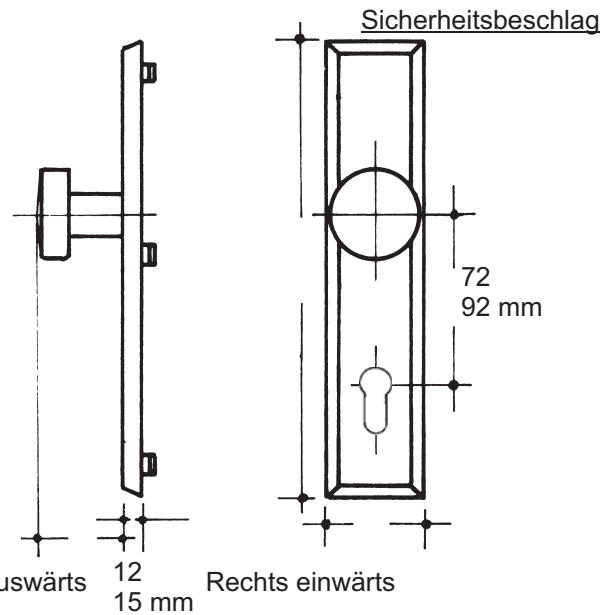

Maßblatt / Messhilfe Schösser und Beschläge

DIN-Standard-Einsteckschloss für Holztüren

Sicherheitsrosette für Holztüren

Sicherheitsrosette für Metalltüren

Links auswärts

Links einwärts

Rechts auswärts

Rechts einwärts

Schloß-Richtung
DIN Links
DIN Rechts

Infos auch auf www.wagner-sicherheit.de Online-Shop

oder rufen Sie an: Tel. 0931 / 7 05 88-0 FAX -88 Email: info@wagner-sicherheit.de

oder Schlüsseldienst am Rathaus Schlüssel-Wagner GmbH Tel. 13042 / FAX 18771