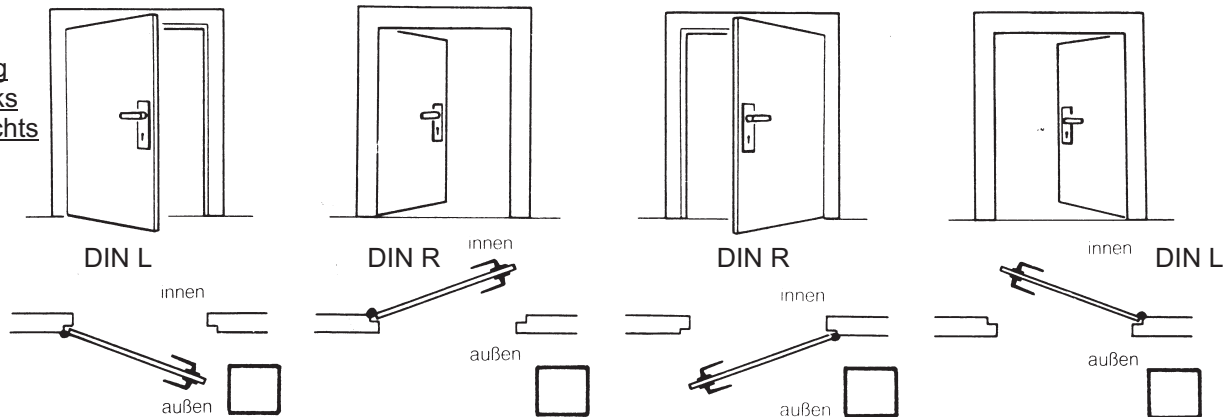

Maßblatt / Messhilfe Schösser und Beschläge

DIN-Standard-Einsteckschloss für Holztüren

Sicherheitsrosette für Holztüren

Sicherheitsrosette für Metalltüren

Links auswärts

Links einwärts

Rechts auswärts

Rechts einwärts

Schloß-Richtung
DIN Links
DIN Rechts

Infos auch auf www.wagner-sicherheit.de Online-Shop

oder rufen Sie an: Tel. 0931 / 7 05 88-0 FAX -88 Email: info@wagner-sicherheit.de

oder Schlüsseldienst am Rathaus Schlüssel-Wagner GmbH Tel. 13042 / FAX 18771