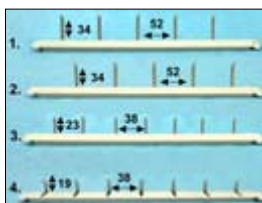

Auch Schlüsselanhänger und Spezial-Hakenleisten mit breitem Abstand und extra langen Haken lieferbar.

Details siehe auf unserem Katalogblatt "Schlüsselschrank-Zubehör" !