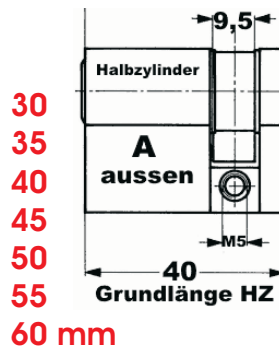

Maßblatt / Messhilfe Schließzylinder und Schließanlagen

Doppelzylinder

Option:
Gefahrfunktion / Priorität =
aussen immer schließbar bei
innen steckendem Schlüssel

Zylinder messen an der Tür
auch im eingebautem
Zustand möglich

Knaufzylinder

+ Innen immer schließbar ohne Schlüssel
+ Aussen immer mit Schlüssel zu öffnen
-- kein Einsatz in Türen mit Glaseinsatz

Halbzylinder

Einsetzbar in Garagentoren oder
Schlüsselschaltern: nur von aussen zu schließen,
Schließnase im Regelfall 8-fach umstellbar
Länge Innen immer 10 mm / Aussen nach Wahl