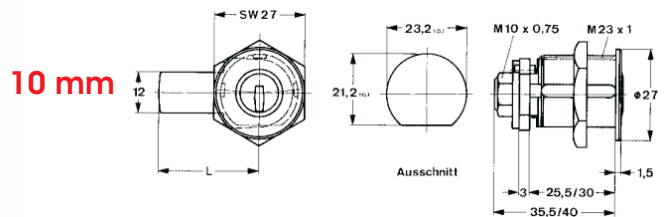

Maßblatt / Messhilfe Schließzylinder und Schließanlagen

Doppelzylinder

Option:
Gefahrfunktion / Priorität =
aussen immer schließbar bei
innen steckendem Schlüssel

Zylinder messen an der Tür
auch im eingebautem
Zustand möglich

Knaufzylinder

+ Innen immer schließbar ohne Schlüssel
+ Aussen immer mit Schlüssel zu öffnen
-- kein Einsatz in Türen mit Glaseinsatz

Halbzylinder

Einsetzbar in Garagentoren oder
Schlüsselschaltern: nur von aussen zu schließen,
Schließnase im Regelfall 8-fach umstellbar
Länge Innen immer 10 mm / Aussen nach Wahl