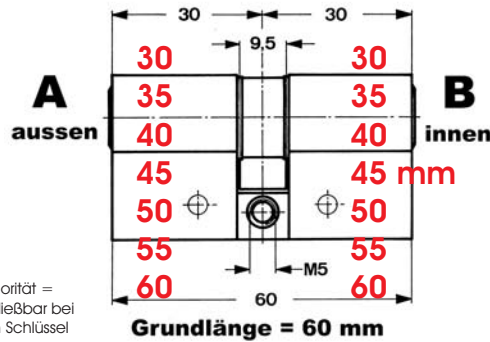

Maßblatt / Messhilfe Schließzylinder und Schließanlagen

Doppelzylinder

Option:
Gefahrfunktion / Priorität =
aussen immer schließbar bei
innen steckendem Schlüssel

Zylinder messen an der Tür
auch im eingebautem
Zustand möglich

Knaufzylinder

+ Innen immer schließbar ohne Schlüssel
+ Aussen immer mit Schlüssel zu öffnen
-- kein Einsatz in Türen mit Glaseinsatz

Halbzylinder

Einsetzbar in Garagentoren oder
Schlüsselschaltern: nur von aussen zu schließen,
Schließnase im Regelfall 8-fach umstellbar
Länge Innen immer 10 mm / Aussen nach Wahl