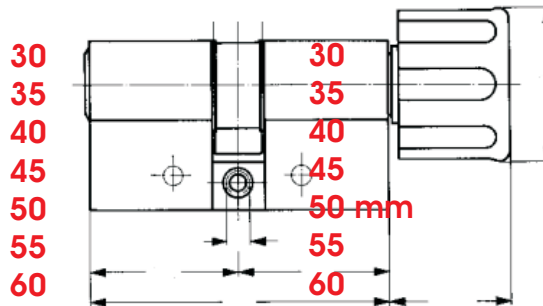

Maßblatt / Messhilfe Schließzylinder und Schließanlagen

Doppelzylinder

Option:
Gefahrfunktion / Priorität =
aussen immer schließbar bei
innen steckendem Schlüssel

Zylinder messen an der Tür
auch im eingebautem
Zustand möglich

Knaufzylinder

+ Innen immer schließbar ohne Schlüssel
+ Aussen immer mit Schlüssel zu öffnen
-- kein Einsatz in Türen mit Glaseinsatz

Halbzylinder

Einsetzbar in Garagentoren oder
Schlüsselschaltern: nur von aussen zu schließen,
Schließnase im Regelfall 8-fach umstellbar
Länge Innen immer 10 mm / Aussen nach Wahl