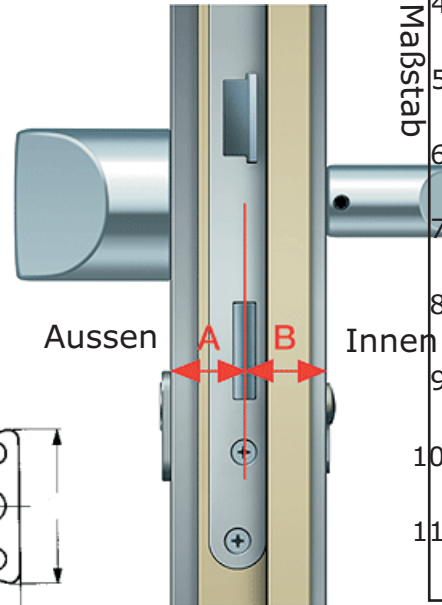

Maßblatt / Messhilfe Schließzylinder und Schließanlagen

Doppelzylinder

Option:
Gefahrfunktion / Priorität =
aussen immer schließbar bei
innen steckendem Schlüssel

Zylinder messen an der Tür
auch im eingebautem
Zustand möglich

Knaufzylinder

+ Innen immer schließbar ohne Schlüssel
+ Aussen immer mit Schlüssel zu öffnen
-- kein Einsatz in Türen mit Glaseinsatz

Halbzylinder

Einsetzbar in Garagentoren oder
Schlüsselschaltern: nur von aussen zu schließen,
Schließnase im Regelfall 8-fach umstellbar
Länge Innen immer 10 mm / Aussen nach Wahl